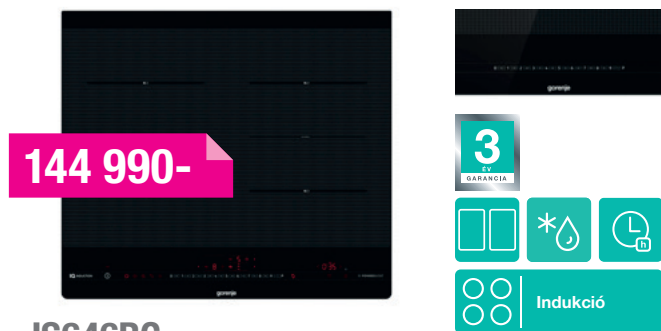

**IS646BG**

Indukciós főzőlap

2 x 2 AREAFLEX ÖSSZEKAPCSOLHATÓ FŐZŐZÓNÁVAL

Slider vezérléssel rendelkező indukciós főzőlap, AREA FLEX - nagyobb felületű összekapcsolható zónák (4db) IQcook programokkal (forralás, párolás, grillezés), SoftMelt olvasztás, StayWarm melegentartás, Time-Assist továbbfejlesztett időzítés, Stop&Go, „POWER BOOST” teljesítménynövelő funkció mind a 4 főzőzónán, automatikus edény felismerés - zóna összekapcsolással,gyerekzár, power management. Kisebb rendelkezésre álló hálózati teljesítmény esetén is használható (kizárólag szakszerviz általi beüzemelés esetén).