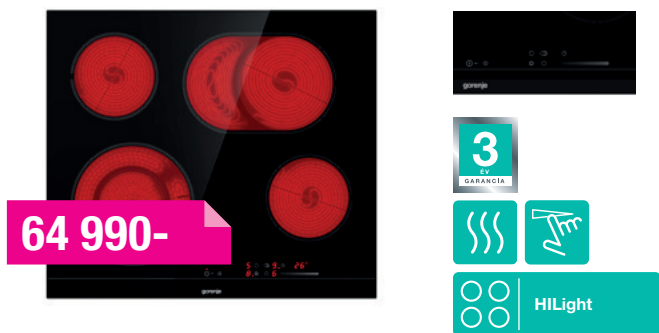

IT640BCSC

Indukciós főzőlap

POWERBOOST EXTRA TELJESÍTMÉNY FUNKCIÓVAL

TouchControl vezérléssel rendelkező indukciós főzőlap, Timer-időzítés, „POWER BOOST” teljesítménynövelő funkció mind a 4 főzőzónán, maradékhő kijelzés gyerekszár, elől csiszolt szél. Kisebb rendelkezési hálózati teljesítmény esetén is használható (kizárólag szakszerviz általi beüzemelés esetén). Kisebb rendelkezésre álló hálózati teljesítmény esetén is használható (kizárólag szakszerviz általi beüzemelés esetén).

ECS643BCSC

Üvegkerámia főzőlap

SLIDERTOUCH VEZÉRLÉSSSEL

4 HiLight főzőzóna, 1-1 ovális, illetve kétkörös zóna, PowerZone nagy teljesítményű főzőzóna, időzítő - Timer, StayWarm melegentartás, BoilControl – túlforrás elleni védelem, Stop&Go - pillanat állj funkció, Slider érintőgombok - TouchSlider vezérlés, maradékhő kijelző, elől csiszolt széllel, gyermekzár