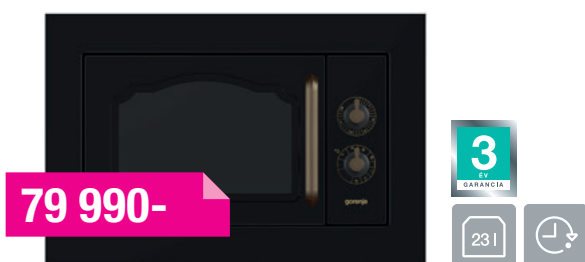

BM235CLB

Beépíthető mikrohullámú sütő

KVARC GRILL TECHNOLÓGIÁVAL

800/1100 W mikrohullám/kvarc grill teljesítmény, 23 liter, 5 teljesítményfokozat, tekerőgombos vezérlés, időzítés funkció, grillrács, stirrer technológia (nincs forgótányér), matt fekete festett fém front