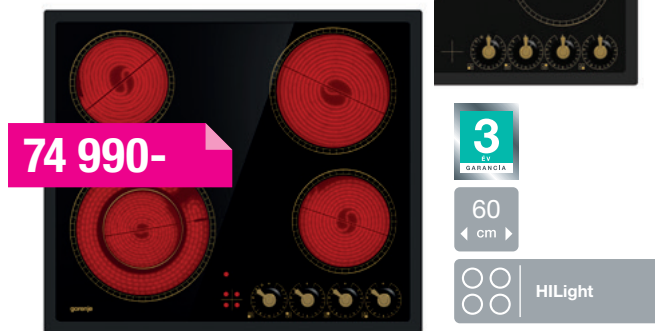

B07732CLB

Beépíthető sütő

KÉT PÁR TELESZKÓPOS SÜTŐSÍNNEL

Classico design, Multifunkciós 9 funkció (hőlégbefúvás), sütőkamra: 71l HomeMadePlus, analóg óra, teleszkópos sín 2 szinten, AquaClean öntisztítás, EcoClean zománc, GentleClose lassú ajtózárdás, „A” energiasztály, 1-1 mély-és lapostepsi, 1 sütőrács, matt fekete

EC642CLB

Üvegkerámia főzőlap

DUPLAKÖRÖS FŐZŐZÓNÁVAL

Classico design, 4 HighLight (kerámia) főzőzóna (1 bővíthető), maradékhő kijelzés, tekerőgombos vezérlés, fekete szín