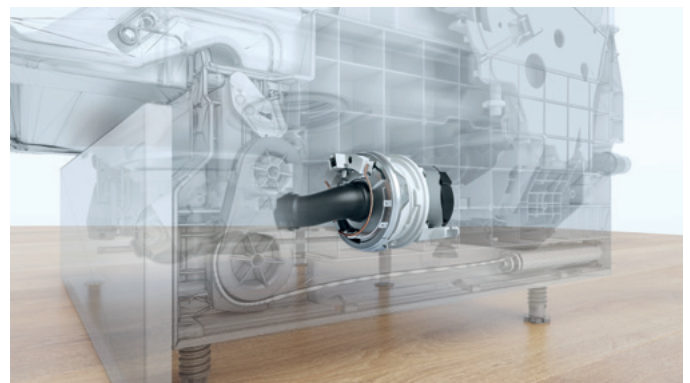

Inverter PowerDrive motor

Figyelemre méltó teljesítmény, nagy hatékonyság

Az új, nagy teljesítményű, szénkefe nélküli Inverter PowerDrive motor fordulatszám-szabályozása nagy teljesítményt biztosít észrevehetően csendesebb működés, alacsonyabb energia-felhasználás és hosszabb élettartam mellett.