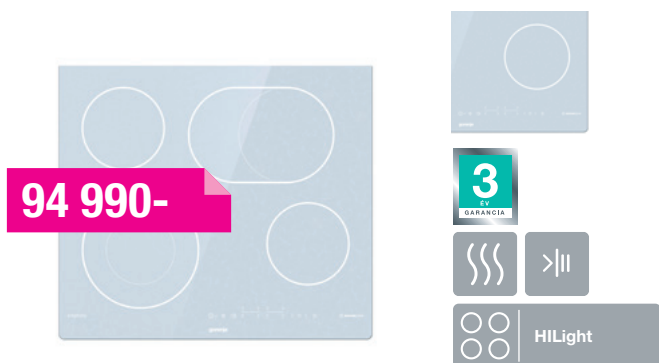

ECT643SYW

Főzőlap

TÚLFORRÁS ELLENI VÉDELEMMEL

Lekerekített szél, 4 db (2 bővíthető) főzőzóna, érintő szenzoros vezérlés, időzítés és Stop&Go funkciók, StayWarm melegen tartás funkció túlforrás elleni védelem, maradékhő-kijelző, gyerekzár, lekerekített élek