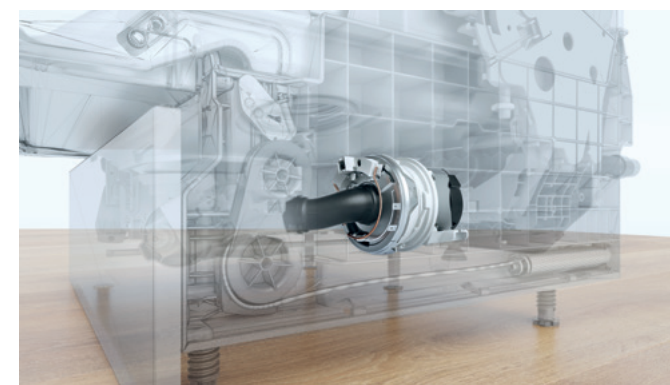

Inverter PowerDrive motor Figyelemre méltó teljesítmény, nagy hatékonyság

Az új, nagy teljesítményű, szénkefe nélküli Inverter PowerDrive motor fordulatszám-szabályozása nagy teljesítményt biztosít észrevehetően csendesebb működés, alacsonyabb energia-felhasználás és hosszabb élettartam mellett.