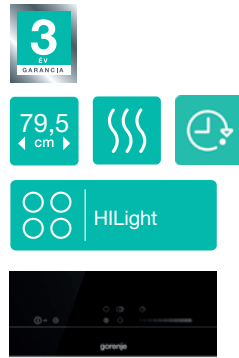

119 990-

ECS846BCSC

Üvegkerámia főzőlap

STOP&GO FUNKCIÓVAL

4 HightLight főzőzóna, egy ovális zóna, PowerZone nagy teljesítményű főzőzóna, időzítő - Timer, StayWarm melegentartás, BoilControl – túlforrás elleni védelem, Stop&Go - pillanat állj funkció, Slider érintőgombok - TouchSlider vezérlés, maradékhő kijelző, elől csiszolt éllel, gyermekzár, méretek: 5,1x79,5x52 cm