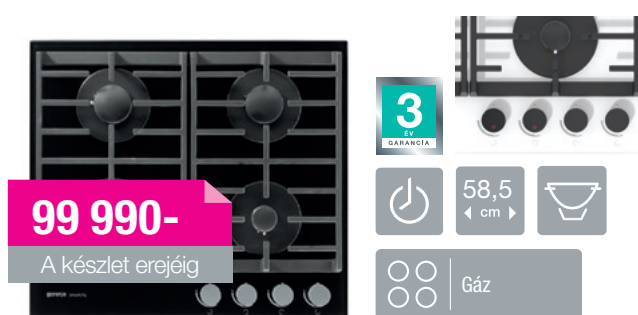

GKTG6SY2B / GKTG6SY2W

Főzőlap

IDŐZÍTŐ FUNKCIÓVAL, FEHÉR SZÍNEN 102 990 FT-ÉRT

4 főzőzóna, 1 wok égő, SimpleOff időzíthető kikapcsolás funkció (99 perc), edzett üveglap, egykezes szikragyjúttás, égésbiztosító, öntöttvas