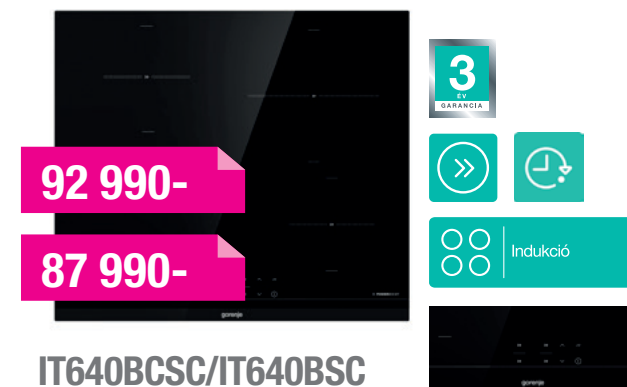

IT640BCSC/IT640BSC

Indukciós főzőlap

POWERBOOST EXTRA TELJESÍTMÉNY FUNKCIÓVAL

TouchControl vezérléssel rendelkező indukciós főzőlap, Timer-időzítés, „POWER BOOST” teljesítménynövelő funkció mind a 4 főzőzónán, maradékhő kijelzés gyermekzár, elől csiszolt szél. Kisebb rendelkezési hálózati teljesítmény esetén is használható (kizárólag szakszerviz általi beüzemelés esetén). Kisebb rendelkezésre álló hálózati teljesítmény esetén is használható (kizárólag szakszerviz általi beüzemelés esetén).