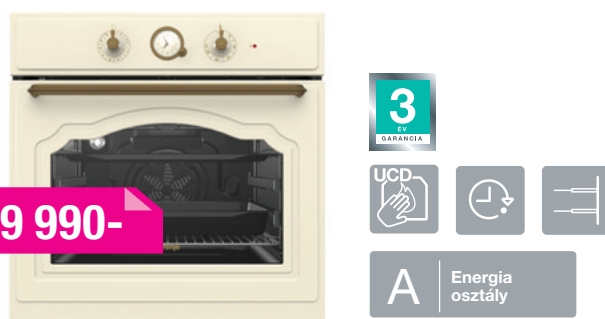

B07732CLI

Beépíthető sütő

KÉT PÁR TELESZKÓPOS SÜTŐSÍNNEL

Classico design, Multifunkciós 9 funkció (hőlégbefúvás), sütőkamra: 71l HomeMadePlus, analóg óra, teleszkópos sín 2 szinten, AquaClean öntisztítás, EcoClean zománc, GentleClose lassú ajtózárodás, „A” energiaosztály, 1-1 mély-és lapostepsi, 1 sütőrács, bézs