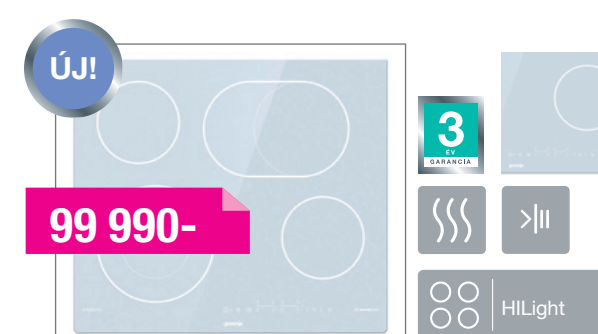

ECT643SYW

Főzőlap

TÚLFORRÁS ELLENI VÉDELEMMEL

Lekerekített szél, 4 db (2 bővíthető) főzőzóna, érintő szenzoros vezérlés, időzítés és Stop&Go funkciók, StayWarm melegen tartás funkció túlforrás elleni védelem, maradék-hő-kijelző, gyerekzár, lekerékített élek