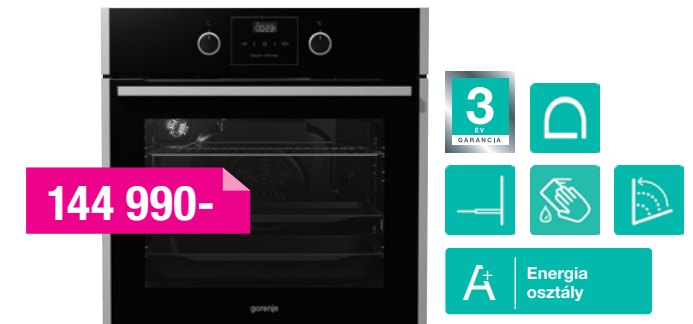

BOP637E20XG

Beépíthető sütő

PIROLITIKUS SÜTŐ

Multifunkciós 11 funk. (hőlégbefűvés, gyors felfűtés) sütőkamra: 63 liter HomeMadePlus, növelt érintőképernyős kijelző, két süllyesztett tekerőgomb, „A+” energiasztály, négyrétegű sütőajtóüveg, PIROLITIKUS öntisztítás funkció, GentleClose lassú ajtózárodás, teleszkópos sütősín egy szinten, 1-1 lapos+mélytepsi, 1 sütőrács, inox fekete üveg előlappal