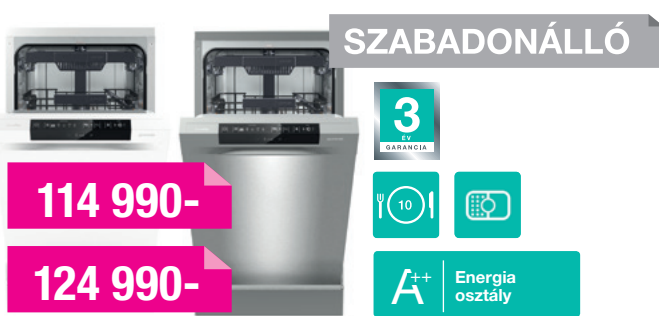

GS62010W
Mosogatógép

TOTÁL AQUASTOP RENDSZERREL (TAS)

Osztálybesorolás: A+++AA, energiafogyasztás: 258 kWh/év, 12 teríték, 5 program (ECO és gyors program is), totál aqua stop, 2 kosár, nyomógombos vezérlés, digitális kijelző, késleltetés, öblítő és sóhiány kijelzés, inox ezüst, öntisztító szűrő, 3in1 funkció, állítható felső kosár, 2 vízszóró kar, 4 mosogatási hőmérséklet (60 °C-ig), vízfogyasztás: 11 l, zajszint: 49 db(a), fehér, méretek: 85x60x58 cm

114 990-

124 990-

GS54110W/GS54110X
Mosogatógép

SZUPERSENDES MŰKÖDÉS, 3IN1 OPCIÓ

Osztálybesorolás: A+++AA, energiafogyasztás: 211 kWh/év, 10 teríték, 5 program (ECO és gyors program is), SpeedWash programrövidítés opció, totál aqua stop, 3 kosár, nyomógombos vezérlés, digitális kijelző, késleltetés, öblítő és sóhiány kijelzés, inox üst, öntisztító szűrő, 3in1 funkció, állítható felső kosár, 3 vízszóró kar, 4 mosogatási hőmérséklet (60 °C-ig), vízfogyasztás: 9 l, zajszint: 47 db(a), fehér/ezüst, méretek: 84,5x44,8x60 cm

144 990-

GV64161
Mosogatógép

A+++, AUTOPROGRAM, 16 TERÍTÉK

Teljesen integrált modell, Osztálybesorolás: A+++AA, energiafogyasztás: 245 kWh/év, 16 teríték, TotalDry szárítás automatikus ajtónyitással, 5 program (automata, ECO és gyors program is), SpeedWash programrövidítés opció, totál aqua stop, 3 kosár, érintőképernyős vezérlés, digitális kijelző, késleltetés 1-24 óra, öblítő és sóhiány kijelzés, inox üst, öntisztító szűrő, 3in1 funkció, állítható felső kosár, 3 vízszóró kar, 5 mosogatási hőmérséklet (70 °C-ig), vízfogyasztás: 9,5 l, zajszint: 47 db(a), méretek: 81,7x59,6x55,6 cm