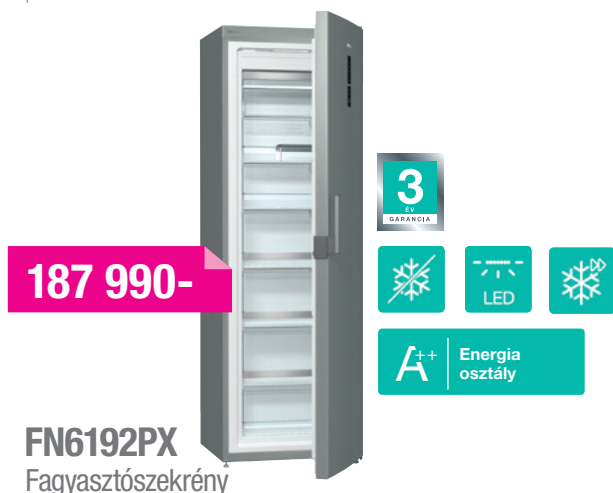

FN6192PX

Fagyasztószekrény

NO-FROST FAGYASZTÁS, LED VILÁGÍTÁS

Energiaosztály: A++ (237 kWh/év), nettó kapacitás: 243 l, No-Frost fagyaszti rendszer, leolvasztás: automatikus, gyorsfagyasztás funkció, LED világítás, LED kijelző az ajtón, 7 fagyasztott árut tároló fiók, 38 literes nagy fagyasztó fiók, fagyasztó kapacitás: 18 kg/24 h, max. tárolási idő áramszünet esetén: 15 h, jégkocka tartó, megfordítható ajtónyitási irány, zajszint: 42 dB(A), méretek: 185x60x64 cm