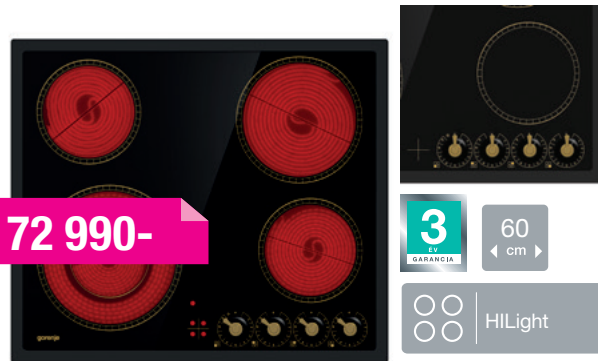

84 990-

**BM235CLB**

Beépíthető mikrohullámú sütő

KVARC GRILL TECHNOLÓGIÁVAL

800/1100 W mikrohullám/kvarc grill teljesítmény, 23 liter, 5 teljesítményfokozat, tekerőgombos vezérlés, időzítés funkció, grillrács, stirrer technológia (nincs forgótányér), matt fekete festett fém front

82 990-

**GW6D41CLB**

Beépíthető gázfőzőlap

WOK ÉGŐVEL

Classico design, 8,7/60/51 cm, 4 gázégő, 1 wok, egykezes szikragyújtás, öntöttvas edénytartó rács és égőfejek, kezelőszervek elöl, matt fekete, égésbiztosító