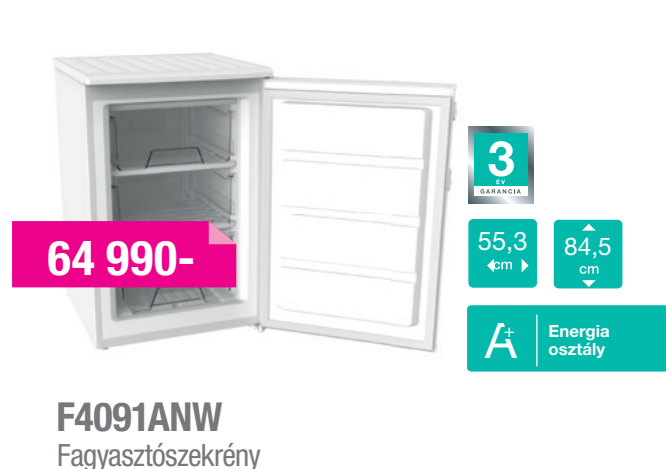

F4091ANW

Fagyasztószekrény

MEGFORDÍTHATÓ AJTÓNÝITÁSIRÁNY

Energiaosztály: A+ (175 kWh/év), nettó kapacitás: 86 l, leolvasztás: kézi, 3 fagyasztott árut tároló fiók, jégkockatartó, fagyasztó kapacitás: 6 kg/24 h, max. tárolási idő áramszünet esetén: 20 h, méretek: 84,5x55,3x57,4 cm