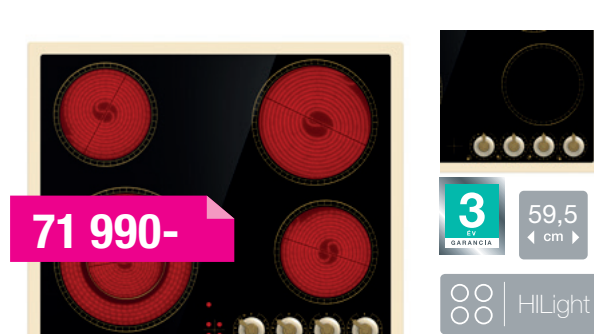

EC642CLI

Üvegerámia főzőlap

DUPLAKÖRÖS FŐZŐZÓNÁVAL

Rozsdamentes acél anyagú keret, tekerőgombos vezérlés, 4 radiánt főzőfelület (1 bővíthető), 4 maradékhő kijelző, elefántcsont szín, Méretek: 9x59,5x51 cm