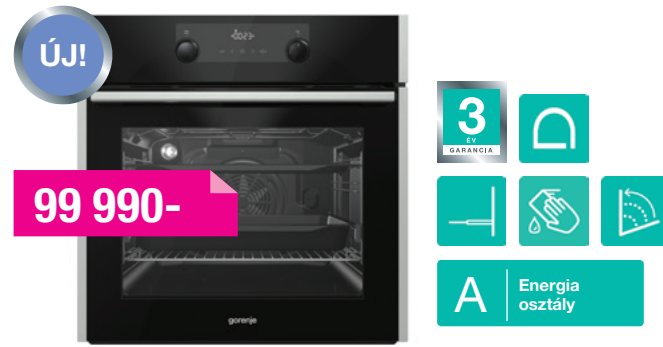

B0737E24XG
Beépíthető sütő

1 SZINTES TELESZKÓPOS SÜTŐSÍN

Multifunkciós 11 funk. (hőlégbefűtés, gyors felfűtés) sütőkamra: 71 liter HomeMadePlus, érintőképernyős kijelző, két süllyesztett tekerőgomb, „A” energiasztály, kétrétegű sütőajtóüveg, AquaClean öntisztítás funkció, GentleClose lassú ajtózárral, teleszkópos sütősín egy szinten, 1-1 lapos+mélytepsi, 1 sütőrács, fekete üveg előlappal