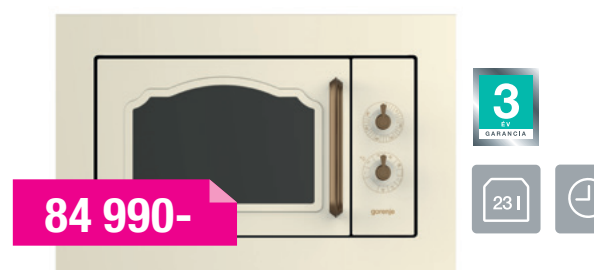

BM235CLI

Beépíthető mikrohullámú sütő

KVARC GRILL TECHNOLOGIÁVAL

800/1100 W mikrohullám/kvarc grill teljesítmény, 23 liter, 5 teljesítményfokozat, tekerőgombos vezérlés, időzítés funkció, grillrács, stirrer technológia (nincs forgótányér), elefántcsont festett fém front