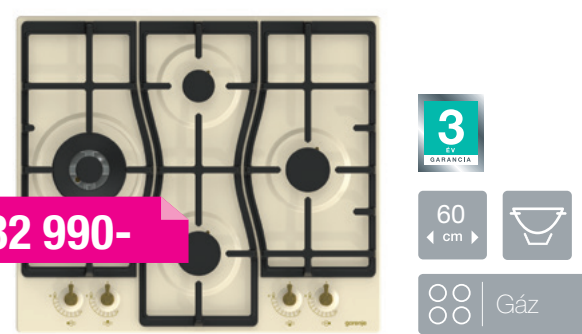

GW6D41CLI

Beépíthető gázfőzőlap

WOK ÉGŐVEL

Classico design, 8,7/60/51 cm, 4 gázégő, 1 wok, egykezes szikragyújtás, öntöttvas edénytartó rács és égőfejek, kezelőszervek elől, elefántcsont szín, égésbiztosító