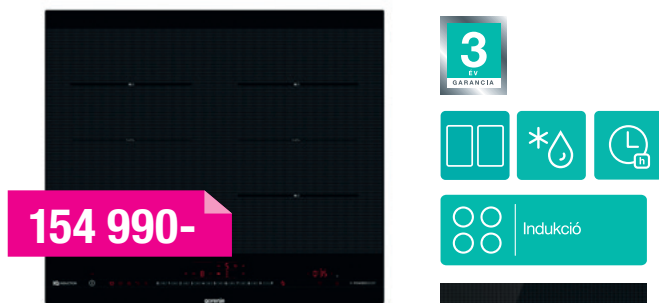

IS646BG

Indukciós főzőlap

2x2 AREAFLEX ÖSSZEKAPCSOLHATÓ FŐZŐZÓNÁVAL

Slider vezérléssel rendelkező indukciós főzőlap, AREA FLEX - nagyobb felületű összekapcsolható zónák (4db) IQcook programokkal (forralás, párolás, grillezés), SoftMelt olvasztás, StayWarm melegentartás, Time-Assist továbbfejlesztett időzítés, Stop&Go, „POWER BOOST” teljesítménynövelő funkció mind a 4 főzőzónán, automatikus edény felismerés - zóna összekapcsolással,gyerekzár, power management. Kisebb rendelkezésre álló hálózati teljesítmény esetén is használható (kizárólag szakszerviz általi beüzemelés esetén).