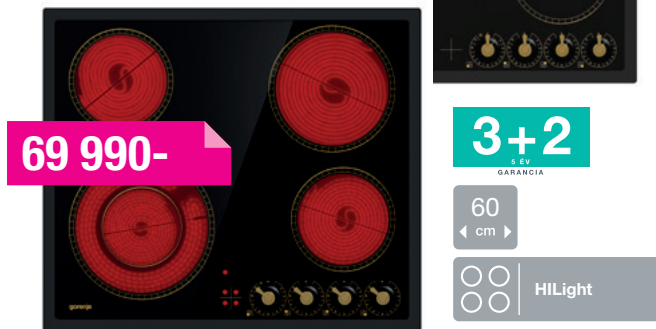

## EC642CLB

Üvegkerámia főzőlap

DUPLAKÖRÖS FŐZŐZÓNÁVAL

Classico design, 4 HighLight (kerámia) főzőzóna (1 bővíthető), maradékhő kijelzés, tekerőgombos vezérlés, fekete szín