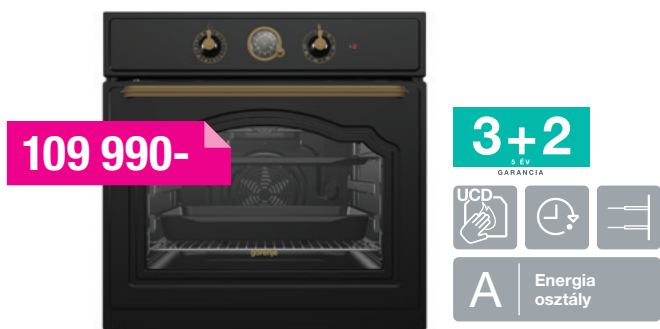

B07732CLB

Beépíthető sütő

KÉT PÁR TELESZKÓPOS SÜTŐSÍNNEL

Classico design, Multifunkciós 9 funkció (hőlégbefúvás), sütőkamra: 71l HomeMadePlus, analóg óra, teleszkópos sín 2 szinten, AquaClean öntisztítás, EcoClean zománc, GentleClose lassú ajtózárodás, „A” energiasztály, 1-1 mély-és lapostepsi, 1 sütőrács, matt fekete