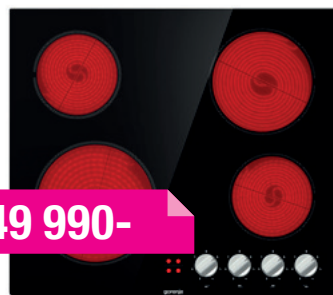

49 990-

3+2
5 EV
GARANCIA

EC641BSC

Üvegkerámia főzőlap

TEKERŐGOMBOS VEZÉRLÉSSEL

4 HightLight főzőzóna, BoilControl – túlforrás elleni védelem, tekerőgombos vezérlés, maradékhő kijelző, csiszolt széllel,