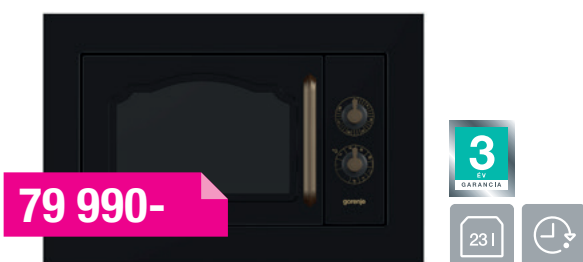

BM235CLB

Beépíthető mikrohullámú sütő

KVARC GRILL TECHNOLÓGIÁVAL

800/1100 W mikrohullám/kvarc grill teljesítmény, 23 liter, 5 teljesítményfokozat, tekerőgombos vezérlés, időzítés funkció, grillrács, stirrer technológia (nincs forgótányér), matt fekete festett fém front