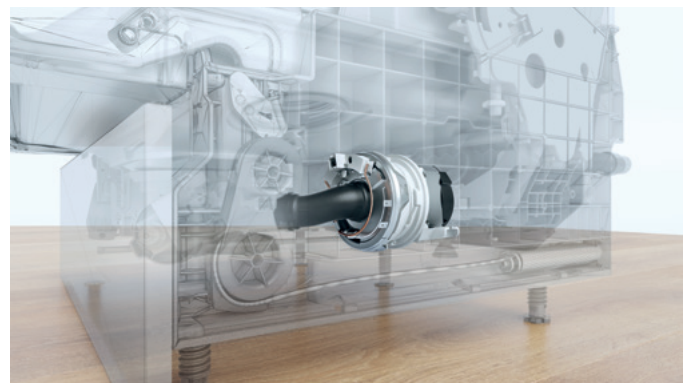

## Inverter PowerDrive motor

Figyelemre méltó teljesítmény, nagy hatékonyság

Az új, nagy teljesítményű, szénkefe nélküli Inverter PowerDrive motor fordulatszám-szabályozása nagy teljesítményt biztosít észrevehetően csendesebb működés, alacsonyabb energia-felhasználás és hosszabb élettartam mellett.