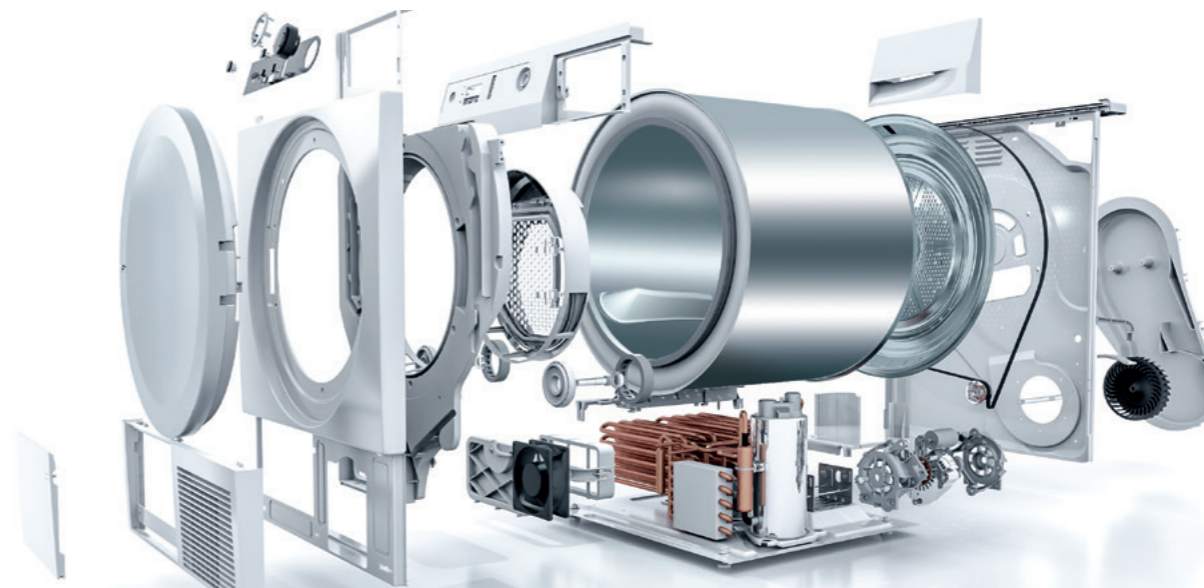

Hőszivattyú

Forradalmian hatékony szárítási hatékonyság

Minden hőszivattyús szárítógép kiemelkedő energiahatékonysági mutatókkal büszkélkedhet. A csúcsmoделl energiahatékonysági osztálya A+++ és 63 %-nyi energiát takarít meg az A osztályos kivitelhez képest. A Gorenje A+++ besorolású készüléke 9 kg-os töltésmeggel is megbirkózik. Az optimalizált hőszivattyút a piacon elérhető

egyik legnagyobb, 120 literes dobbal párosítva hatalmas mennyiségű ruhát képes megszáritani, amit, többek között, a szélesebb levegőcsatornák tesznek lehetővé. A hagyományos szárítási rendszerekhez képest gyengédebben is szárít. A készülékbeli hőmérséklet 50 °C esetén a túlszáritást is megelőzi.