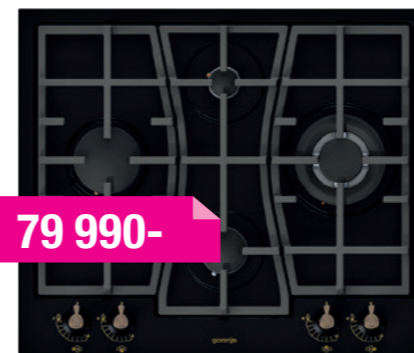

79 990-

GW65CLB

Beépíthető gázfőzőlap

WOK ÉGŐVEL

4 gázégő, egykezes elektromos szikragyújtás, 1 db wok gázégő, öntöltves edénytartó rács, matt fekete, szín. Méret: 8,7x60x51 cm