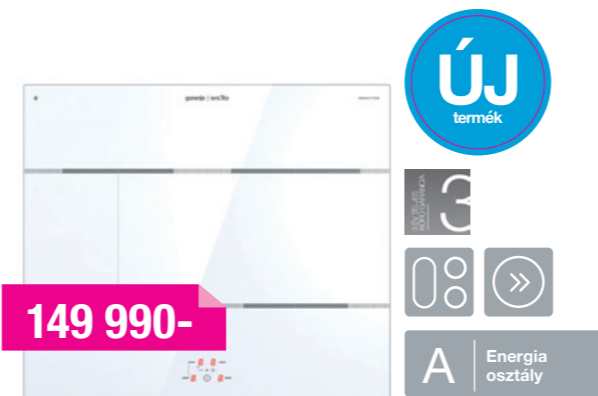

IT6350RAW

Indukciós főzőlap

BRIDGEZONE HID FUNKCIÓVAL

Szín: Fehér, 5 indukciós főzőzóna, Csiszolt szél, Touch control – érintőgombos vezérlés, Timer – időzítő funkció, PowerBoost teljesítménynövelő minden zónán, BridgeZone – összevonható zónák, Maradék hő kijelzés, Gyermekezár, Maximális teljesítmény: 7100 W, Méretek: 5,1 × 59,5 × 52 cm, keret nélküli kivitel