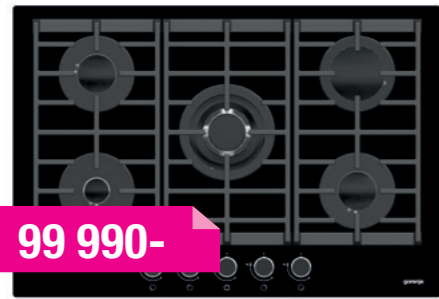

99 990-

GTW751UB

Gázfőzőlap

WOK GÁZRÓZSÁVAL

5 gázégő ebből egy WOK, fekete üveg felületen, 11300 W összteljesítmény, egykezes szikragyújtás, kezelógombok elöl