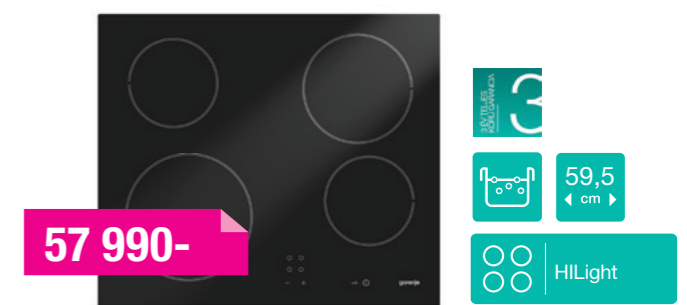

57 990-

ECT610SC

Üvegkerámia főzőlap

TÚLFORRÁS ELLENI VÉDELEMMEL

4 HightLight főzőzóna, Érintőgombok - Touch Control vezérlés, maradékhő kijelző, BoilControl - túlforrás elleni védelem, gyermekzár