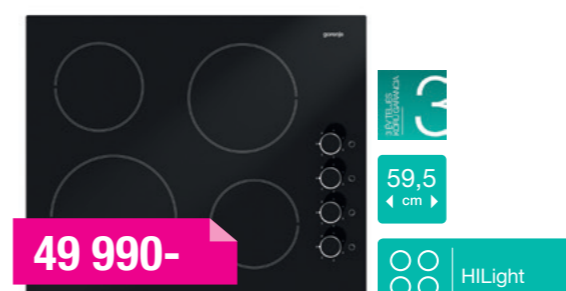

239 990-

IT984USC

Indukciós főzőlap

POWERBOOST SUPREME EXTRA TELJESÍTMÉNY FUNKCIÓVAL

5 indukciós főzőzóna, Időzítés funkció, PowerBoost teljesítménynövelés minden zónán, Staywarm melegen tartás, SoftMelt csokoládéolvasztás funkció, 18 és 26 cm átmérőjű főzőzónák, Touch Control vezérlés, maradékhő kijelző, gyermekzár, U alakban csiszolt szélek

159 990-

IQ634USC

Indukciós főzőlap

IQcook SMART FUNKCIÓKKAL

4 indukciós főzőzóna, PowerBoost teljesítménynövelő minden zónán, slider érintőgombok - touchslider vezérlés, WIFI kommunikáció főzőlap és tartozék érzékelő között, programozható főzési idő - timer, IQcook érzékelő, IQboil forraló funkció, IQgrill grillező funkció, IQpro lassú főzés funkció, IQsteam pároló funkció, IQpouch funkció, elől csiszolt szélek, gyermekzár

79 990-

ECS693USC

Üvegkerámia főzőlap

SLIDERTOUCH VEZÉRLÉSEL

4 HightLight főzőzóna, egy ovális zóna, PowerZone nagy teljesítményű főzőzóna, időzítő - Timer, StayWarm melegentartás, BoilControl - túlforrás elleni védelem, Stop&Go - pillanat állj funkció, Slider érintőgombok - TouchSlider vezérlés, maradékhő kijelző, U alakban csiszolt szélek, gyermekzár

67 990-

ECT620CSC

Üvegkerámia főzőlap

STOP&GO FUNKCIÓVAL

4 HightLight főzőzóna, egy bővíthető + egy ovális zóna, Időzítő - Timer, StayWarm melegentartás, BoilControl - túlforrás elleni védelem, Stop&Go - pillanat állj funkció, Érintőgombok - Touch Control vezérlés, maradékhő kijelző, elől csiszolt szélek, gyermekzár

129 990-

IS656SC

Indukciós főzőlap

ÖSSZEKAPCSOLHATÓ FŐZŐZÓNÁKKAL