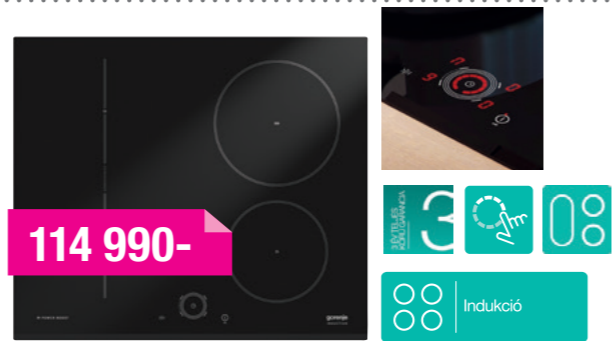

114 990-

ISC635CSC

Indukciós főzőlap

KÖRKÖRÖS CSÚSZKÁS VEZÉRLÉSEL

2 hagyományos + 2 összekapcsolható (BridgeZone) indukciós főzőzóna, CircleSlide körkörös érintőgombos vezérlés, PowerBoost extra teljesítményszint minden zónán, programozható főzési idő StayWarm - melegentartó funkció, maradékhő kijelző, gyermekzár, csiszolt élek