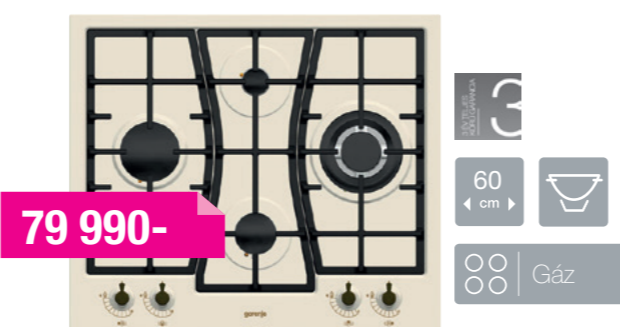

GW65CLI

Beépíthető gázfőzőlap

WOK ÉGŐVEL

4 gázégő, egykezes elektromos szikragyújtás, 1 db wok gázégő, öntöttvas edénytartó rács, elefántcsont, szín. Méret: 8,7x60x51 cm