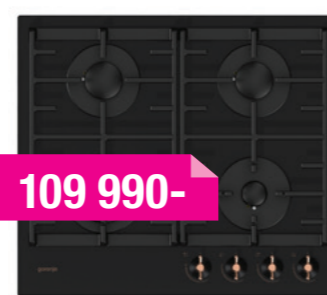

139 990-

BO627INB

Beépíthető sütő

KÉT PÁR TELESZKÓPOS SÜTŐSÍNNEL

67 literes HomeMade sütőkamra, Multifunkciós 11 funkció, Gyors felfűtés, 2 pár teleszkópos sütősín, Katalitikus hátfal, AquaClean hidrolitikus öntisztítás, katalitikus ventilátorfedél, bronzszínű tekerőgombok, lehajtható felső fűtőszál, analóg óra, GentleClose – lassú ajtózárodás, 2 pár teleszkópos sütősín, hideg sütőajtó - 2 rétegű 1 hővisszaverő réteggel, Tartozék: Lapos- és mélytepsi, sütőrács, fekete szín

139 990-

IC6INB

Indukciós főzőlap

POWERBOOST FUNKCIÓVAL

4 indukciós főzőzóna, PowerBoost teljesítményfokozat minden zónán, bronzszínű tekerőgombok, BoilControl túlforrás elleni védelem, maradékhő kijelző, gyermekzár, csiszolt élék

139 990-

BO627INI

Beépíthető sütő

KÉT PÁR TELESZKÓPOS SÜTŐSÍNNEL

67 literes HomeMade sütőkamra, Multifunkciós 11 funkció, Gyors felfűtés, 2 pár teleszkópos sütősín, Katalitikus hátfal, AquaClean hidrolitikus öntisztítás, katalitikus ventilátorfedél, bronzszínű tekerőgombok, lehajtható felső fűtőszál, analóg óra, GentleClose – lassú ajtózárodás, 2 pár teleszkópos sütősín, hideg sütőajtó - 2 rétegű 1 hővisszaverő réteggel, Tartozék: Lapos- és mélytepsi, sütőrács, bézs szín

139 990-

IC6INI

Indukciós főzőlap

POWERBOOST FUNKCIÓVAL

4 indukciós főzőzóna, PowerBoost teljesítményfokozat minden zónán, bronzszínű tekerőgombok, BoilControl túlforrás elleni védelem, maradékhő kijelző, gyermekzár, csiszolt élék

119 990-

WHT68AINB

Páraelszívó

LÉGKIVEZETÉSES ÉS LÉGKERINGTETÉSES ÜZEMMÓDDAL