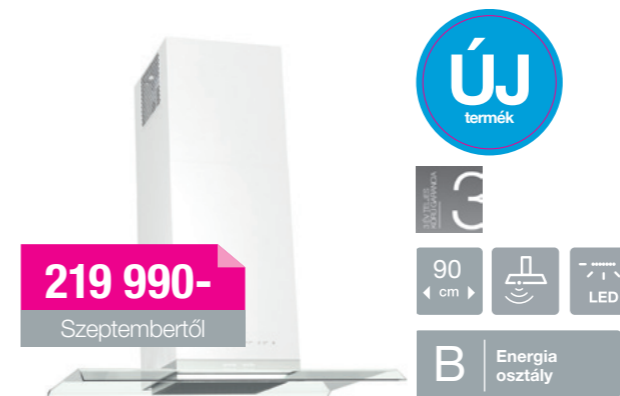

IT6350RAW

Indukciós főzőlap

BRIDGEZONE HID FUNKCIÓVAL

Szín: Fehér, 5 indukciós főzőzóna, Csiszolt szél, Touch control – érintőgombos vezérlés, Timer – időzítő funkció, PowerBoost teljesítménynövelő minden zónán, BridgeZone – összevonható zónák, Maradék hő kijelzés, Gyermekezár, Maximális teljesítmény: 7100 W, Méretek: 5,1 × 59,5 × 52 cm, keret nélküli kivitel