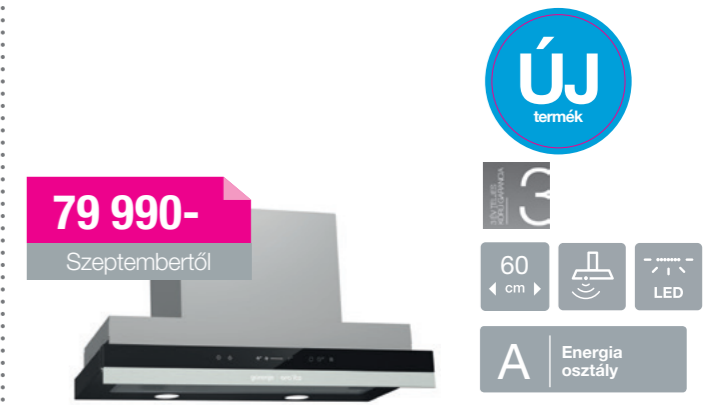

BHP6430RAB

Páraelszívó

TELESZKÓPOS KIVITEL

Teleszkópos páraelszívó – 60cm széles, Fekete üveg előlap – inox díszítő csik márkajelzéssel, Növelt teljesítményű motor, Maximális teljesítmény UNE-EN: 720 m³/h, 3+1 PowerBoost (intenzív) fokozat, AdaptTech: Automatikus elszívás, Elektronikus vezérlés, Touch control – érintőgombos kezelés, Timer – programozható elszívási idő, ReFresh – szellőztető funkció, GentleClose – lassú teleszkóp záródás, 2x3W LED világítás, Mosható alu zsírszűrők poliuretán szigeteléssel, Szűrő telítettség jelző, Zajszint (max.): 70dB(A)re 1 pW, Méretek: 60 × 31,5 cm, Magasság: 310 mm, Energiaosztály: A