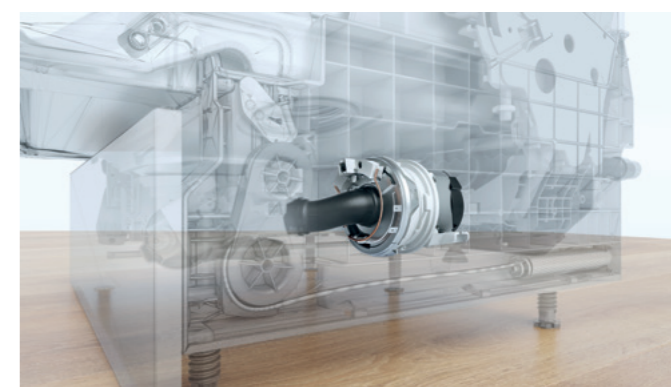

Inverter PowerDrive motor Figyelemre méltó teljesítmény, nagy hatékonyság

Az új, nagy teljesítményű, szénkefe nélküli Inverter PowerDrive motor fordulatszám-szabályozása nagy teljesítményt biztosít észrevehetően csendesebb működés, alacsonyabb energia-felhasználás és hosszabb élettartam mellett.