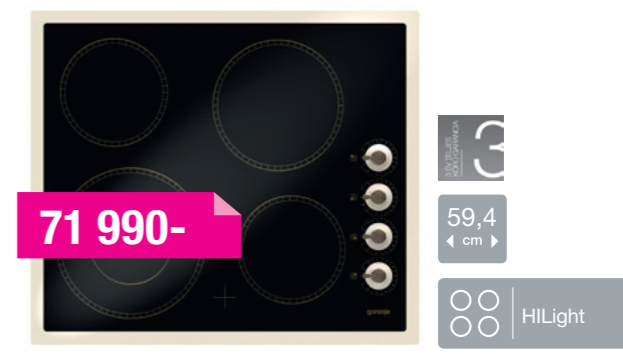

ECK63CLI

Üvegerámia főzőlap

DUPLAKÖRÖS FŐZŐZÓNÁVAL

Rozsdamentes acél anyagú keret, tekerőgombos vezérlés, 4 radiant főzőfelület (1 bővíthető), 4 maradékhő kijelző, elefántcsont szín., Méretek: 9,2x59,4x51 cm